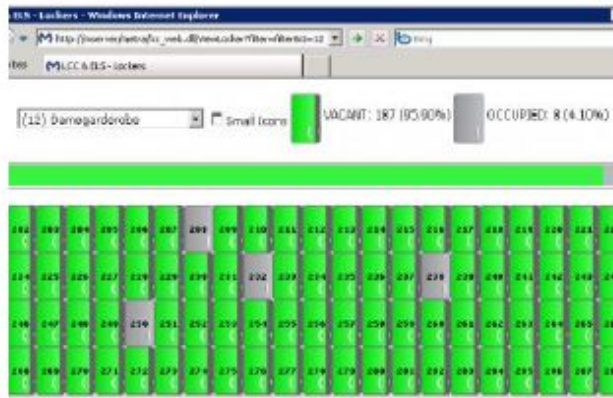

Applications
Offices, ski resorts, hospitals, companies, schools,...
Same as ELS NET

METRA Software

- ELS
- ELS Dot
- ELS Net
- ELS Dot Net

LMS

(Basic Locker Management Software)

For ELS and ELS Dot only

LRS